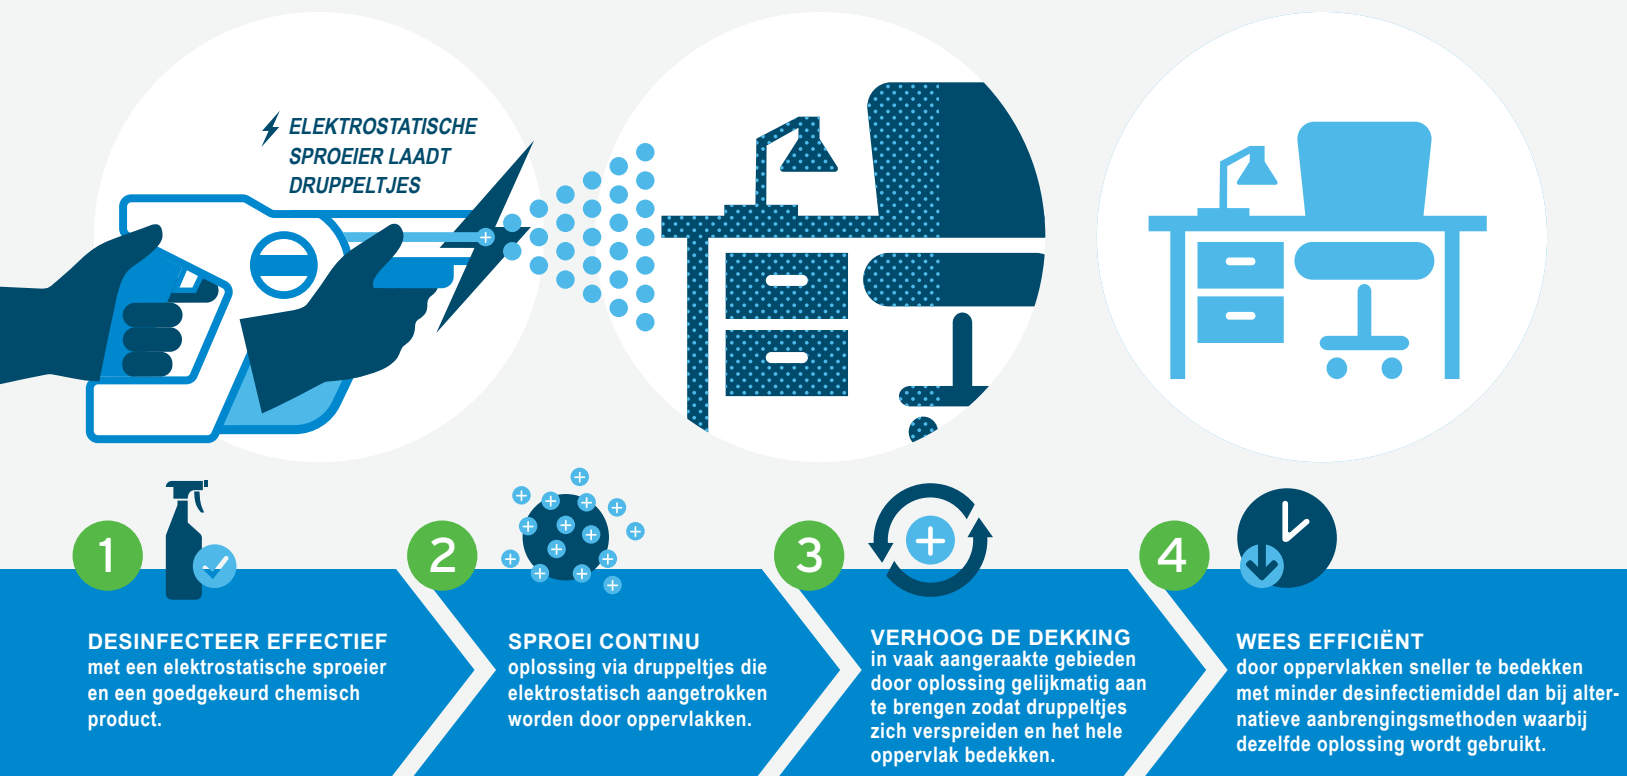

## INTRODUCTIE TOT ELEKTROSTATISCH SPROEIEN

Het is essentieel uw team en klanten te verzekeren dat uw ruimte niet alleen schoon, maar ook gedesinfecteerd is. Ecolab biedt desinfectieoplossingen en -benodigdheden die u helpen bacteriën en virussen te vernietigen of onomkeerbaar inactief te maken. Oplossingen die met een elektrostatische sproeier worden gebruikt, kunnen helpen uw desinfectieprocedures effectiever en efficiënter te maken.

**Elektrostatisch sproeien geeft u de mogelijkheid om harde oppervlakken snel en gelijkmatig volledig te bedekken:**

**VAAK AANGERAACKE HARDE OPPERVLAKKEN EN GEBIEDEN WAAR EEN ELEKTROSTATISCHE SPROEIER KAN WORDEN GEBRUIKT:**